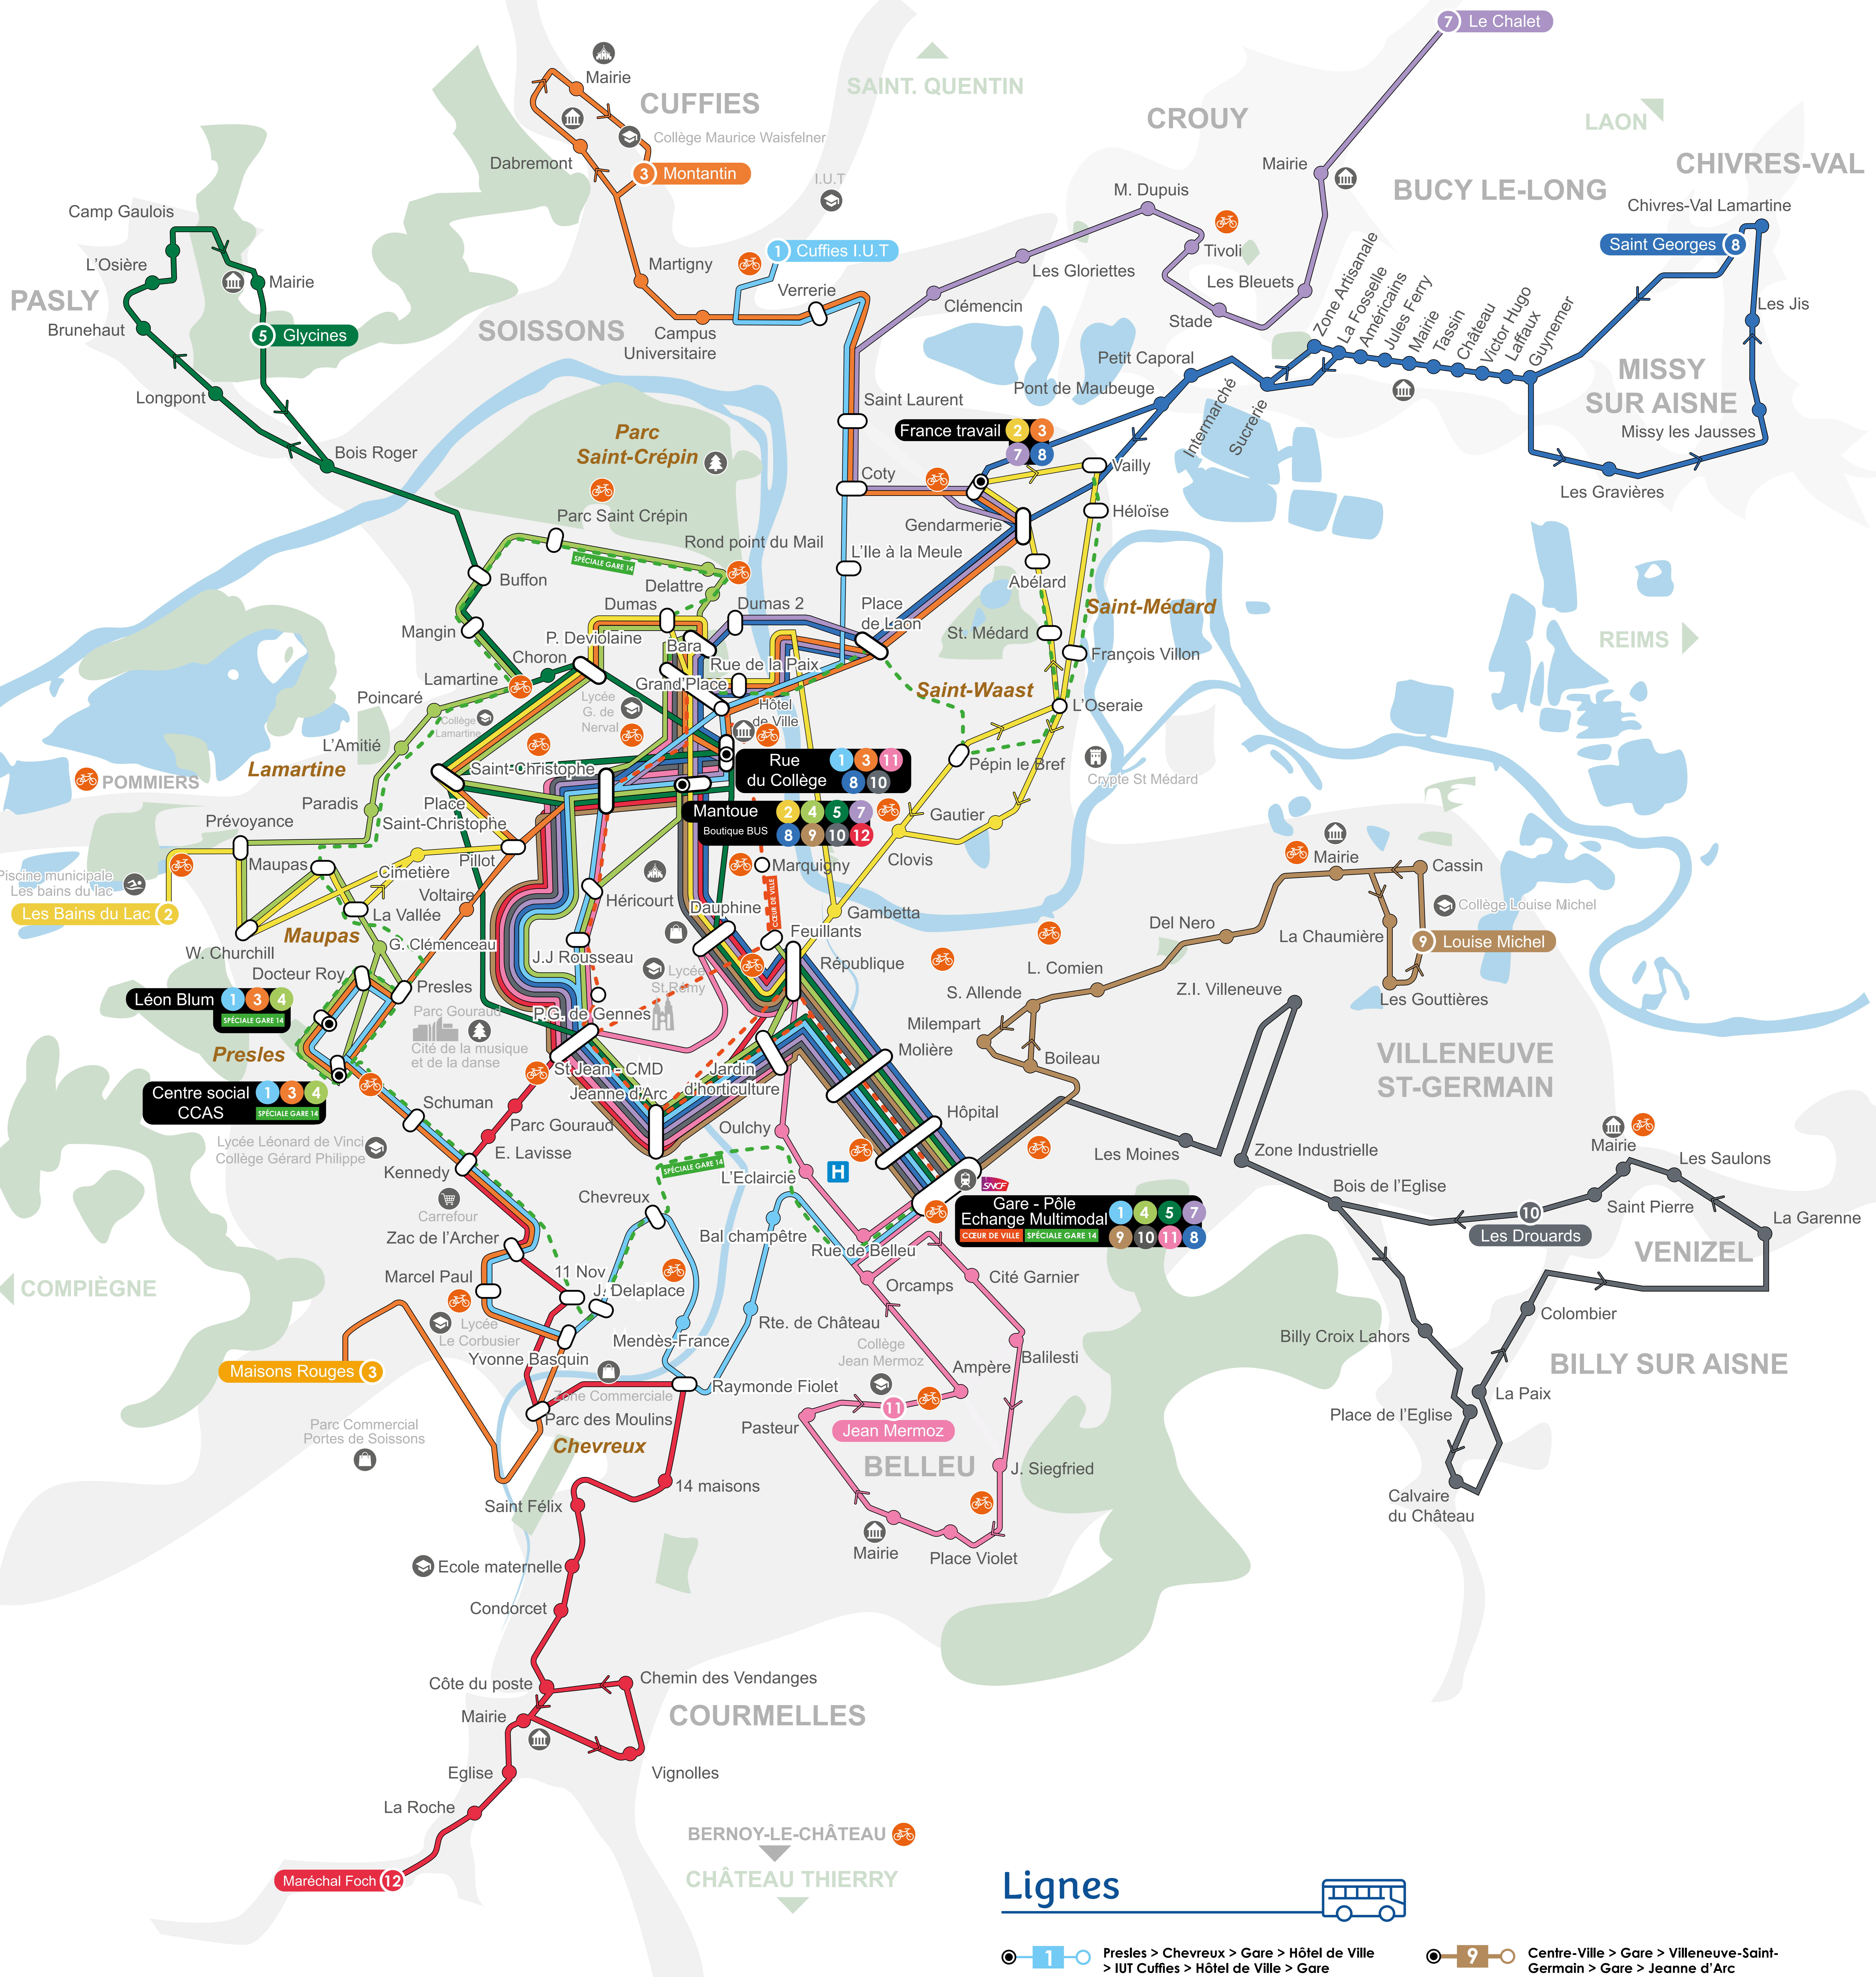

# PLAN du RÉSEAU

## Services

- Administration / Mairie
- Supermarché
- Monument
- Train
- École / Lycée
- Magasin
- Parc
- Station **Cyclovis**
- Hôpital
- Piscine
- Vélos en libre service

Je loue sur [www.cyclovis.fr](http://www.cyclovis.fr)

## Lignes

- 1** Presles > Chevreux > Gare > Hôtel de Ville > IUT Cuffies > Hôtel de Ville > Gare > Chevreux > Presles
- 2** Les Bains du Lac > Maupas > Saint-Waast > Saint-Médard > France Travail > Saint-Waast > Maupas > Les Bains du Lac
- 3** Cuffies > Coty > Centre-Ville > Presles > Zone Commerciale de Vauxbuin > Presles > Centre-Ville > Coty > Cuffies
- 4** Gare > Jeanne d'Arc > Centre-Ville > Saint-Crépin > Maupas > Presles > Maupas > Saint-Crépin > Centre-Ville > Jeanne d'Arc > Gare
- 5** Gare > Jeanne d'Arc > Saint-Crépin > Pasly > Saint-Crépin > Centre-Ville > Gare
- 7** Gare > Jeanne d'Arc > Centre-Ville > Croüy > Centre-Ville > Gare
- 8** Gare > Bussy-le-long > Missy-sur-Aisne > Chivres-Val > Bussy-le-Long > Gare
- 9** Centre-Ville > Gare > Villeneuve-Saint-Germain > Gare > Jeanne d'Arc > Centre-Ville
- 10** Centre-Ville > Gare > Billy-sur-Aisne > Venizel > Gare > Jeanne d'Arc > Centre-Ville
- 11** Centre-Ville > Saint-Jean / Cité de la Musique > Gare > Belleu > Gare > Jeanne d'Arc > Centre-Ville
- 12** Centre-Ville > Zac de l'Archer > Parc des Moulins > Courmelles > Parc des Moulins > Zac de l'Archer > Centre-Ville
- Cœur de Ville** Gare > Saint-Jean / Cité de la Musique > Grand'Place > Pierre Gilles de Genes > République > Gare
- Spécial Gare 14** Vailly > Grand'Place > Parc Saint-Crépin > Maupas > Dr Roy > Kennedy > Gare > Kennedy > Dr Roy > La Vallée > Parc Saint-Crépin > Rue du Collège > Abélard