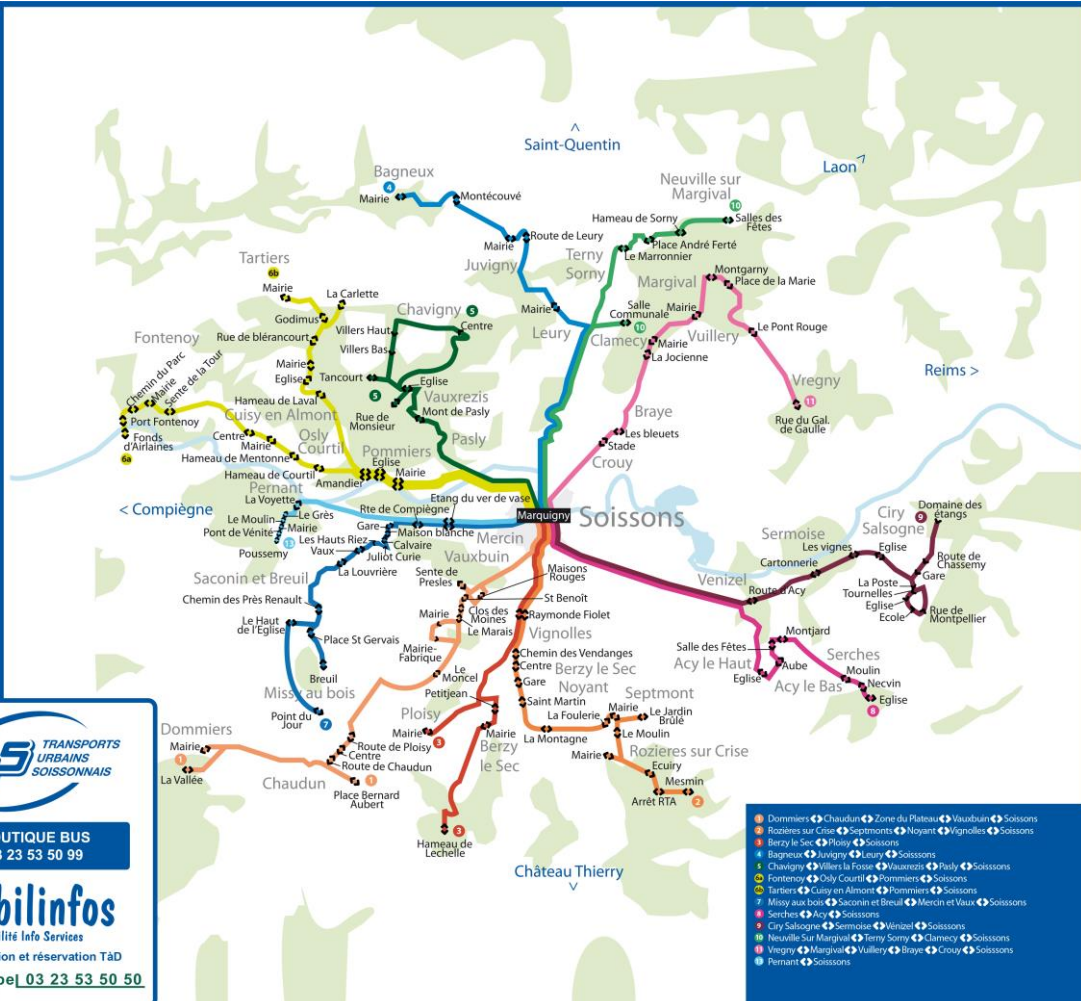

Plan du réseau tâd

BOUTIQUE BUS
03 23 53 50 99

mobilinfos

Mobilité Info Services

Information et réservation Tâd

► N° d'appel 03 23 53 50 50