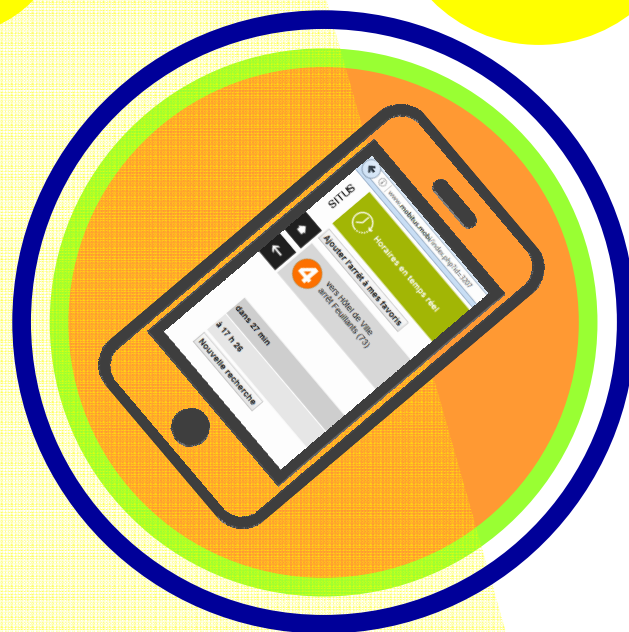

Pour connaître l'heure de passage de votre bus en temps réel

Faites un essai en flashant ce QR code

ou en flashant le QR code présent dans tous les arrêts

www.mobitus.mobi : le site mobile du SITUS