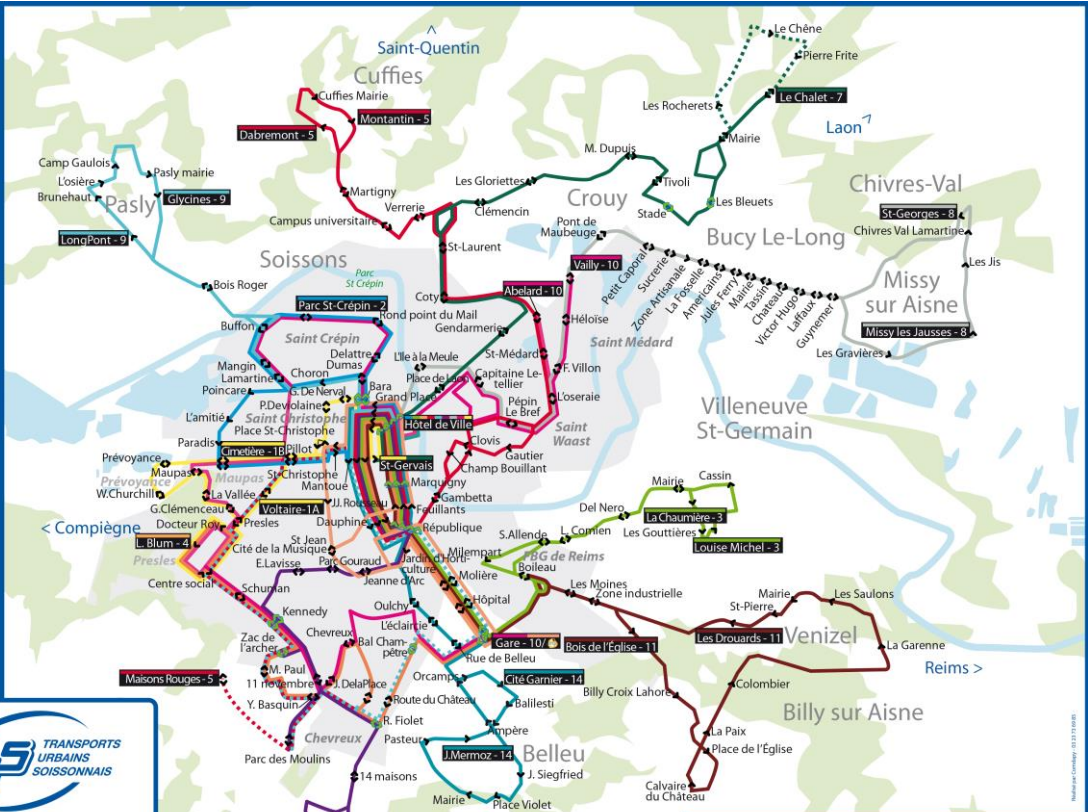

Plan du réseau

BOUTIQUE BUS
03 23 53 50 99

mobilinfos
Mobilité Info Services

Information et réservation TAD

► N° d'appel 03 23 53 50 50